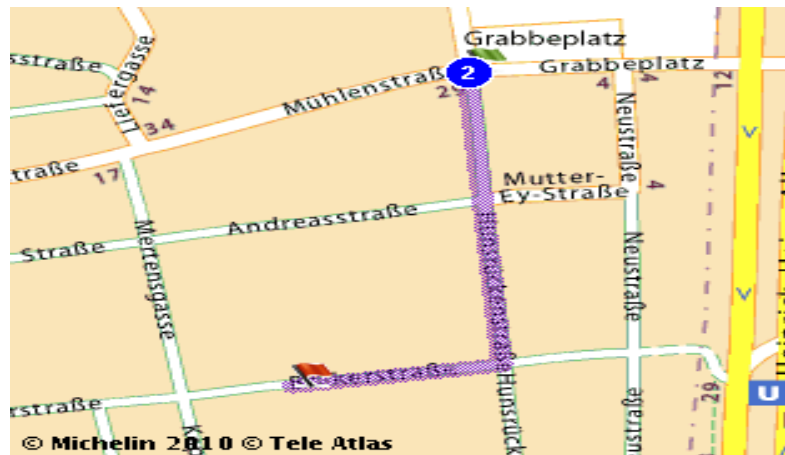

## Anfahrtsbeschreibung

### Parkhaus Kunstsammlung NRW

Grabbeplatz 5

40213 Düsseldorf

von dort aus sind es noch ca. 3 Minuten zu Fuß.

Mit den bekannten öffentlichen Verkehrsmitteln bis zur **Haltestelle Heinrich Heine Allee**, von dort aus sind es noch ca. 3 Minuten zu Fuß